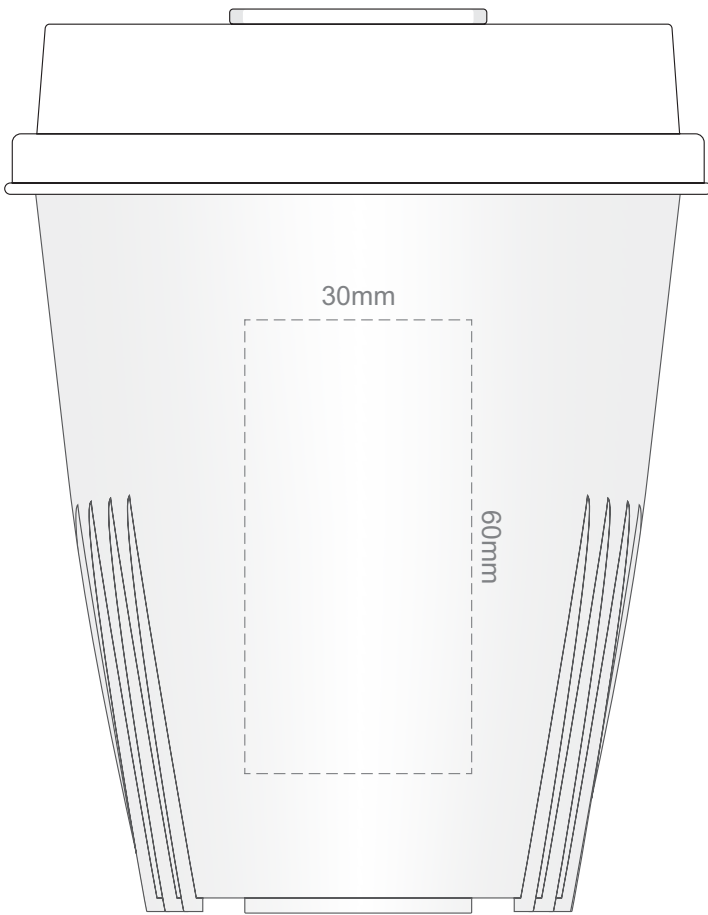

Cup Colour

Lid Colour

100% of Actual Size
Pad Print
SIDE 1

100% of Actual Size
Pad Print
SIDE 2